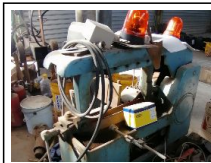

#31: Alternativsåg Sawmill 32

Varumärke: Sawmill 32
Rif: 37