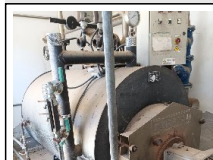

LOTTI**#26: Impianto Completo Generatore Vapore**

Rif: 64+

**#27: Chiller di Raffreddamento Blue Frost**

Marca: Blue Frost

Rif: 66