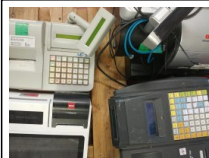

LOTTI

#1: N. 11 Registratori di Cassa

#2: Macchina del Caffè e Frigo Vetrina