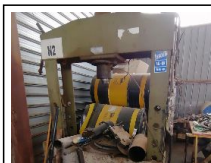

#31: Sega Alternativa Sawmill 32

Deposito Cauzionale: EUR 900,00

#30: Pressa Omcn

Marca: Omcn Art. 157
Rif: 36