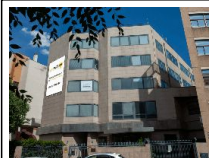

LOTTI

**#1: Asta Edificio Esclusivo a Madrid ad uso
misto**

EUR 8.350.000,00