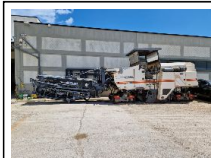

Deposito Cauzionale: EUR 3.500,00**LOTTI****#1: Fresatrice Stradale Wirtgen W2000**Marca: Wirtgen
Modello: W2000
Anno: 2007
Matricola: 06.20.1133
Rif: 1**EUR 35.000,00**