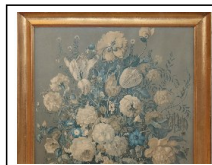

Deposito Cauzionale:

#31: Natura Morta di Cipri - Stampa a Colori

Rif: 31

EUR 60,00