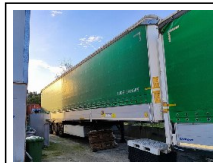

Deposito Cauzionale: EUR 4.000,00

#40: Semirimorchio Krone Sd01 27 A06PN1 -
002

Marca: Krone
Modello: Sd01 27 A06PN1
Anno: 2019
Rif: 38

EUR 16.000,00